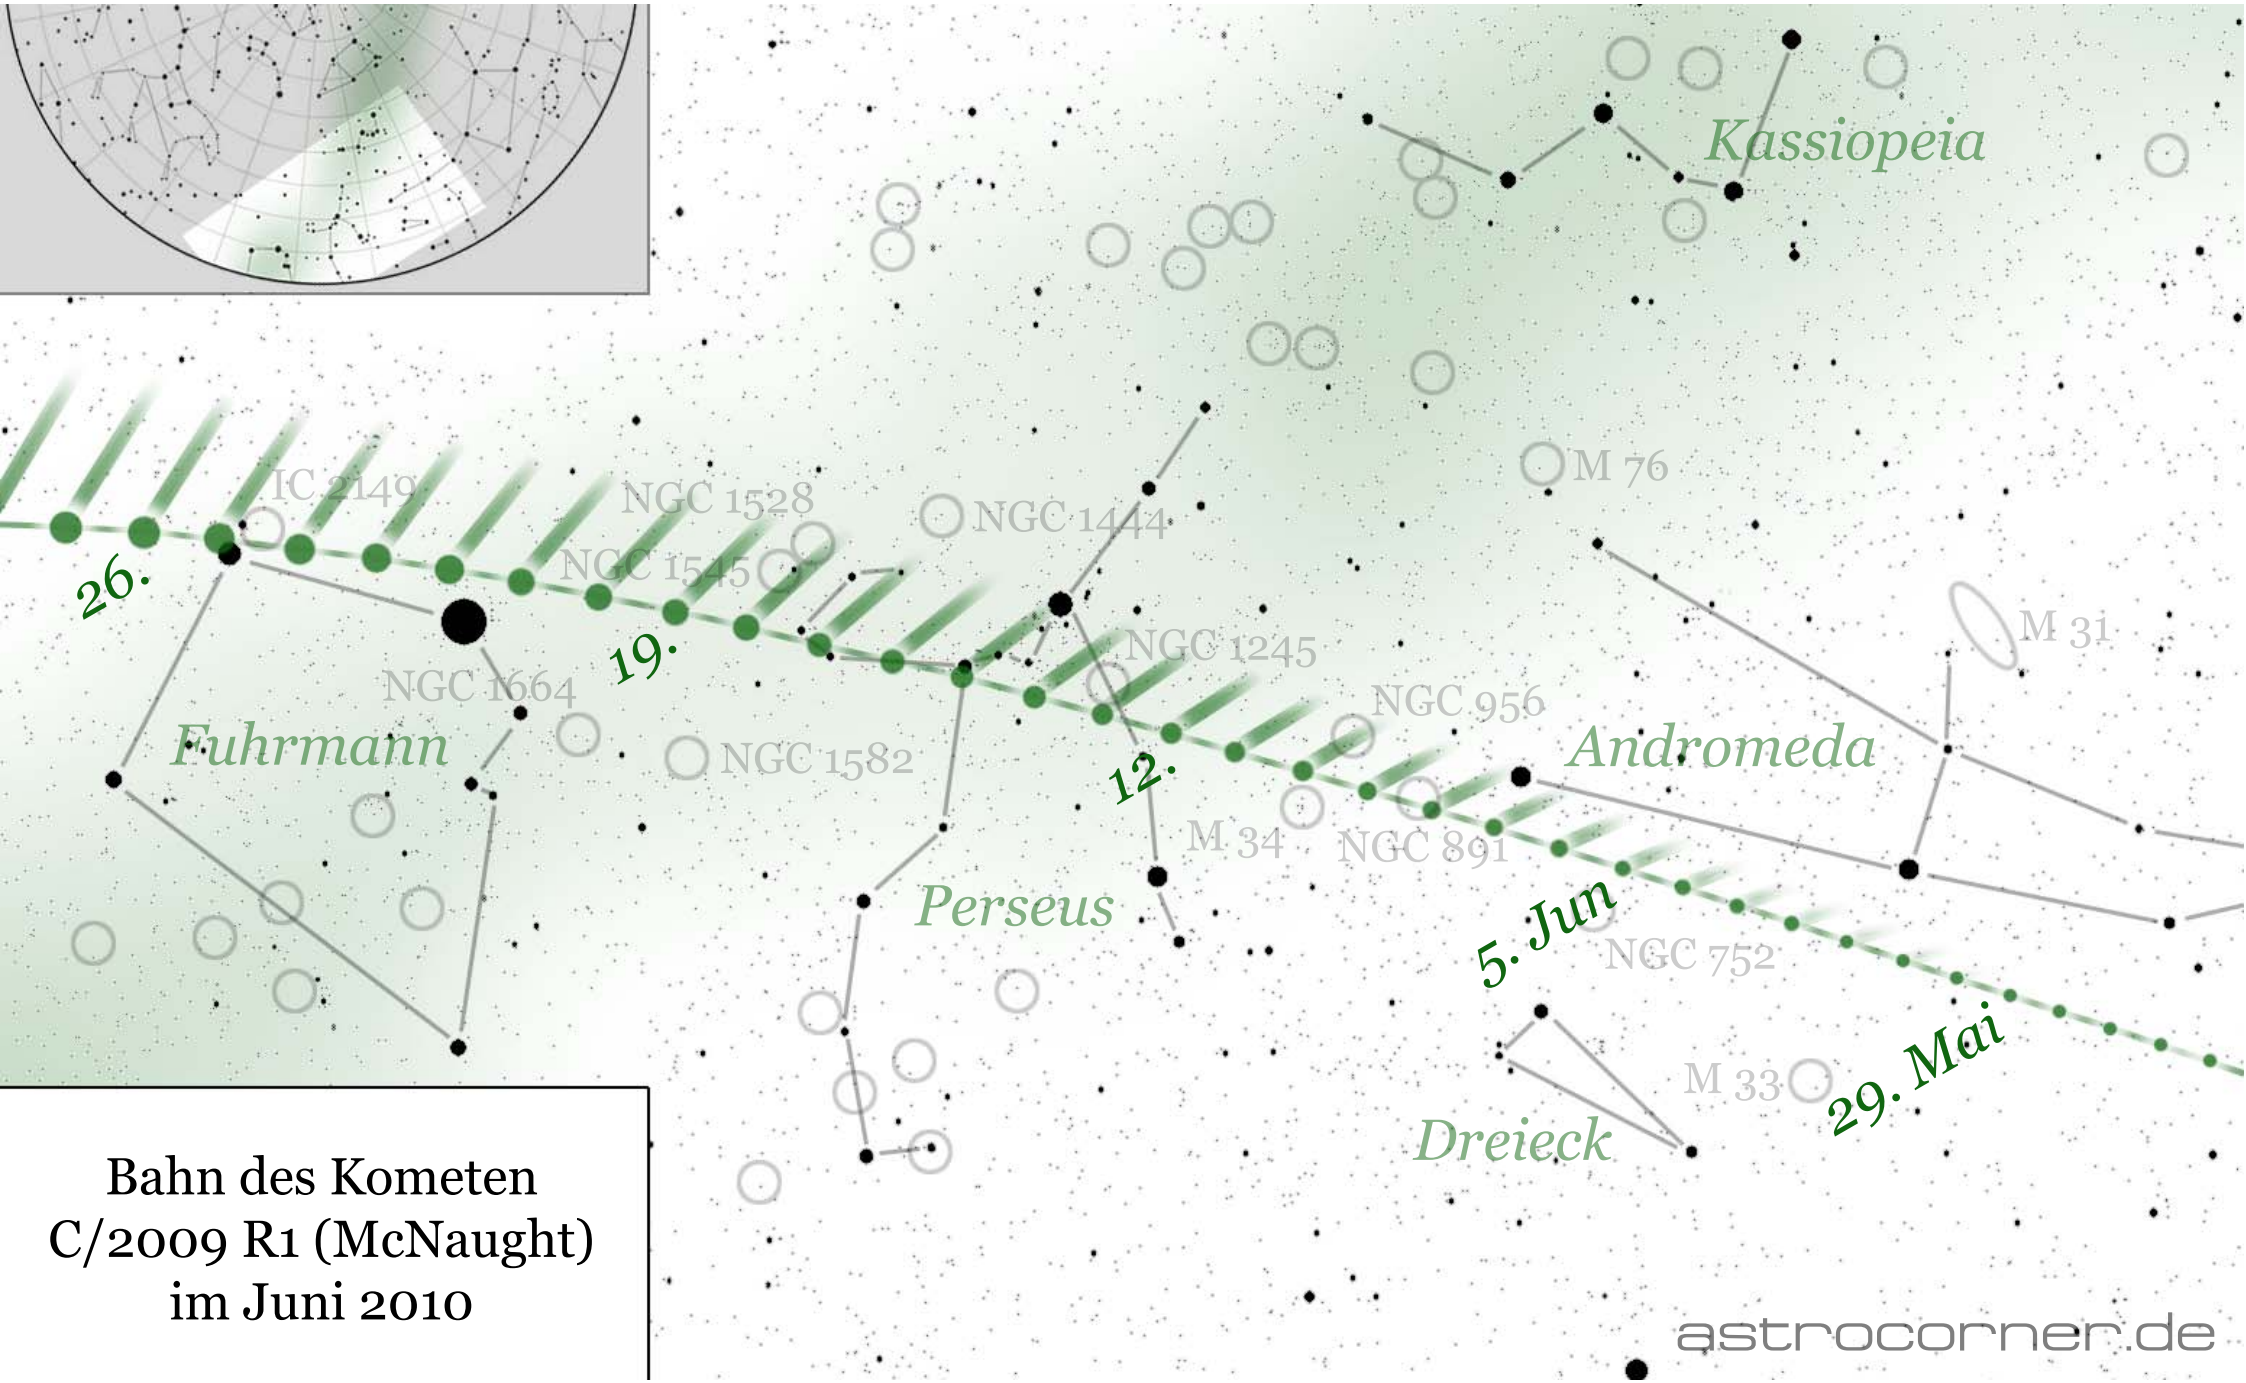

Dreieck

Widder

5. Juni

29.

22.

15.

8.

1. Mai

24.

17. April

M 31

NGC 752

M 33

NGC 7814

Andromeda

Pegasus

Fische

Bahn des Kometen
C/2009 R1 (McNaught)
im Mai 2010

astrocorner.de

Bahn des Kometen
C/2009 R1 (McNaught)
im Juni 2010